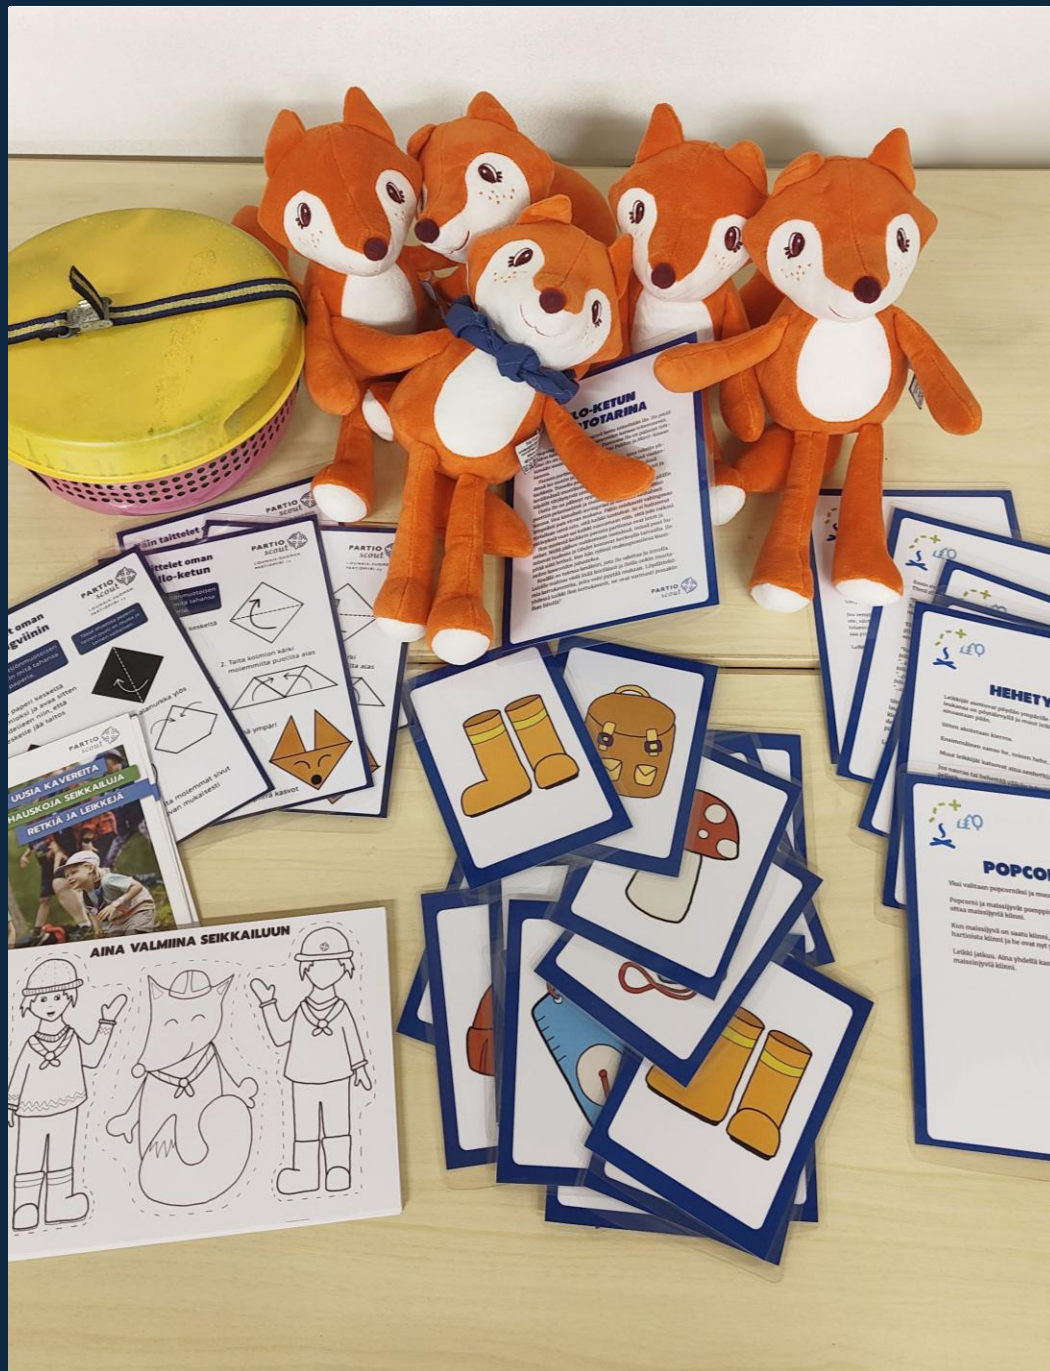

• Syksyn linnukunnan

PARTIOVIIKKO 20.-26.4.2026

Onko partioviikolle suunnitteilla jotain lippukunnan yhteistä ohjelmaa tai tapahtumaa?

Voitte huivittaa esimerkiksi patsaan, kunnanjohtajan, rehtorin tai lippukuntaa tukeneen yrityksen tai yhdistyksen edustajan.

- Hyödynnä valmis hyvän tekemisen bingopohja täytettäväksi partioviikon aikana.

ESKARIPAKETTI

- Eskarivierailu on helppo ja tehokas jäsenhankintamuoto.
- Vierailua helpottamaan on tehty **Partiota Ilo-ketun kanssa** -laatikko. Laatikon saa varattua Varaanista ja se löytyy lainattavana molemmilta toimistoilta.
 - Laatikosta löytyy monenlaista ohjelmaa vierailulle joko yksistään käytettäväksi tai itse suunnittelemanne ohjelman lisäksi.
 - Laatikko on hyödynnettävissä myös