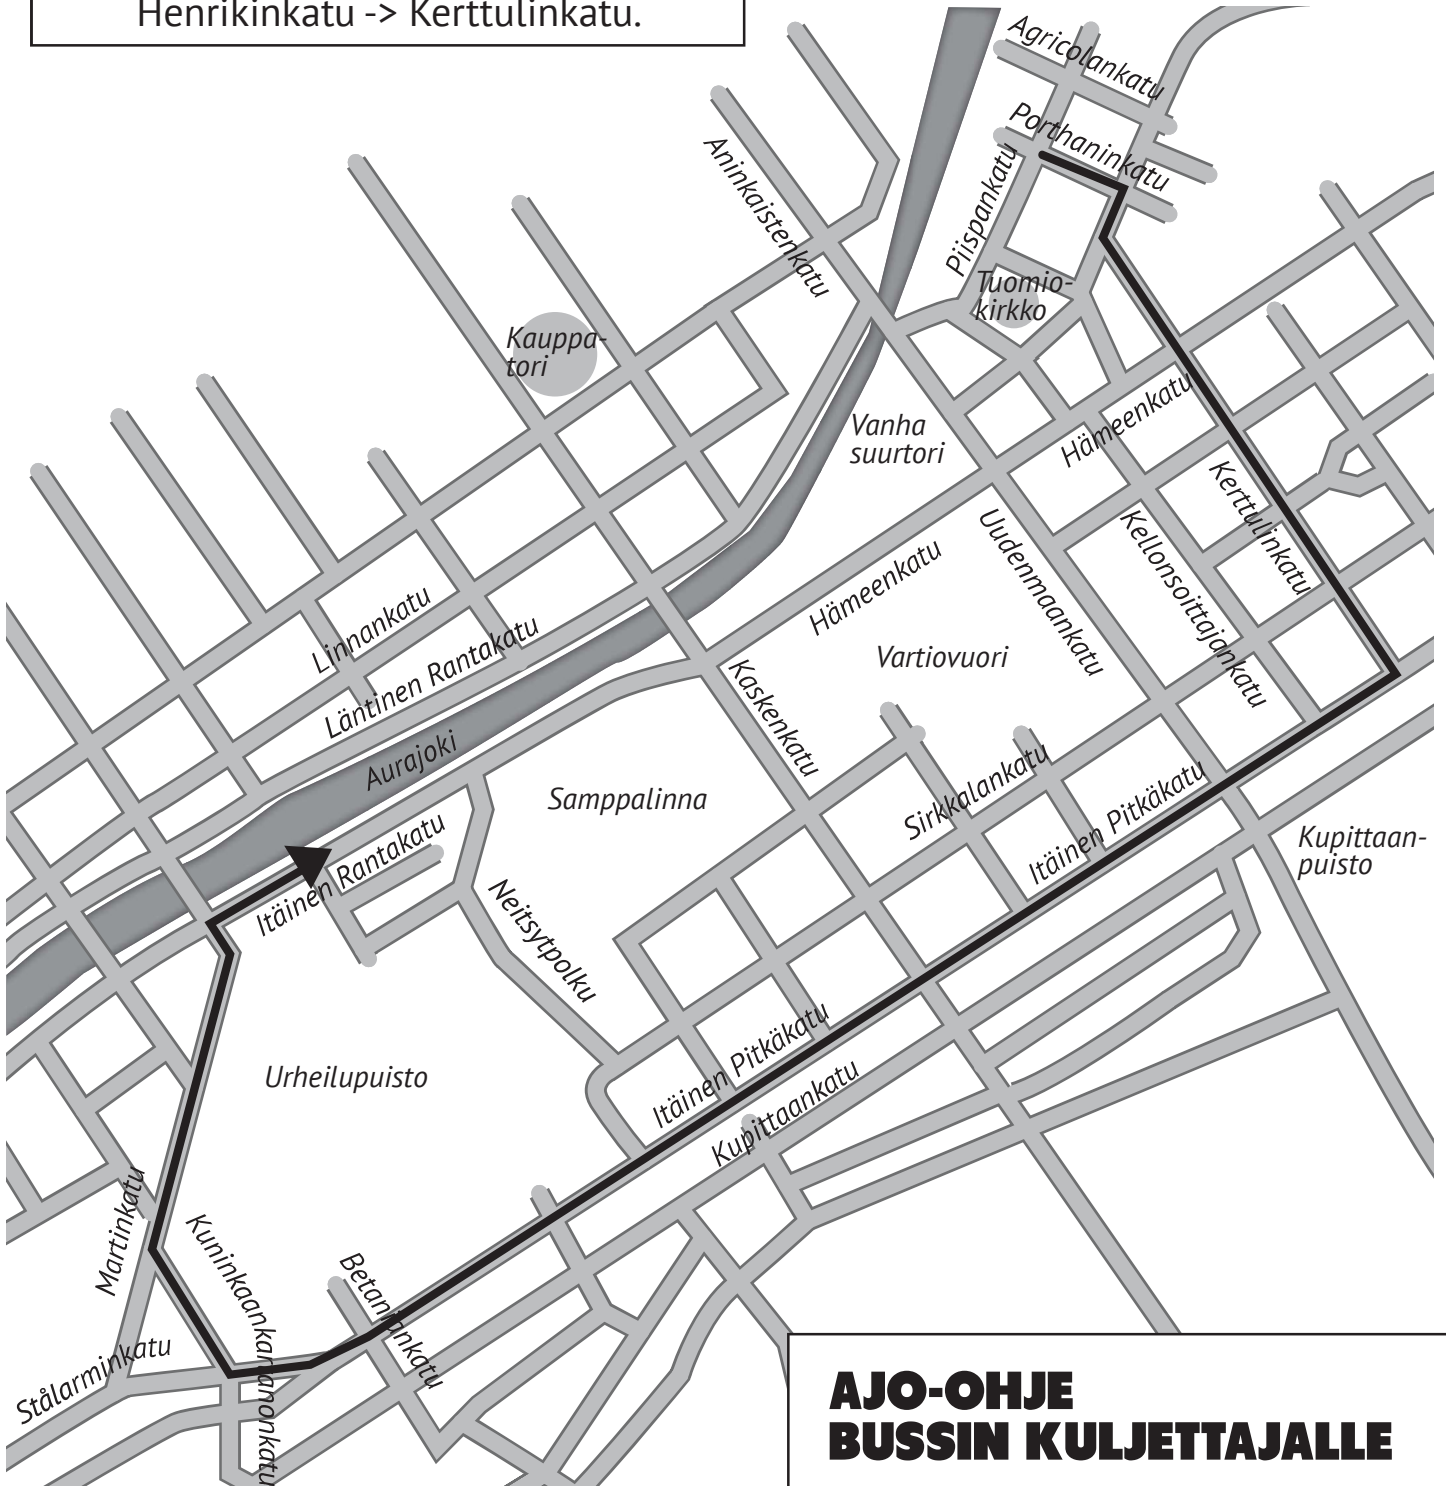

PARTIOPARAATI 2024

Tuomiokirkon taakse saapuvia busseja kehoitetaan käyttämään saapumisreittiä:
Rehtorinpellonkatu -> Vesilinnantie ->
Henrikinkatu -> Kerttulinkatu.

AJO-OHJE BUSSIN KULJETTAJALLE

Siirtyminen Tuomiokirkolta
Itäiselle Rantakadulle Aurajoen rantaan.

Itäinen Rantakatu on yksisuuntainen kohti
Kaskenkatua.